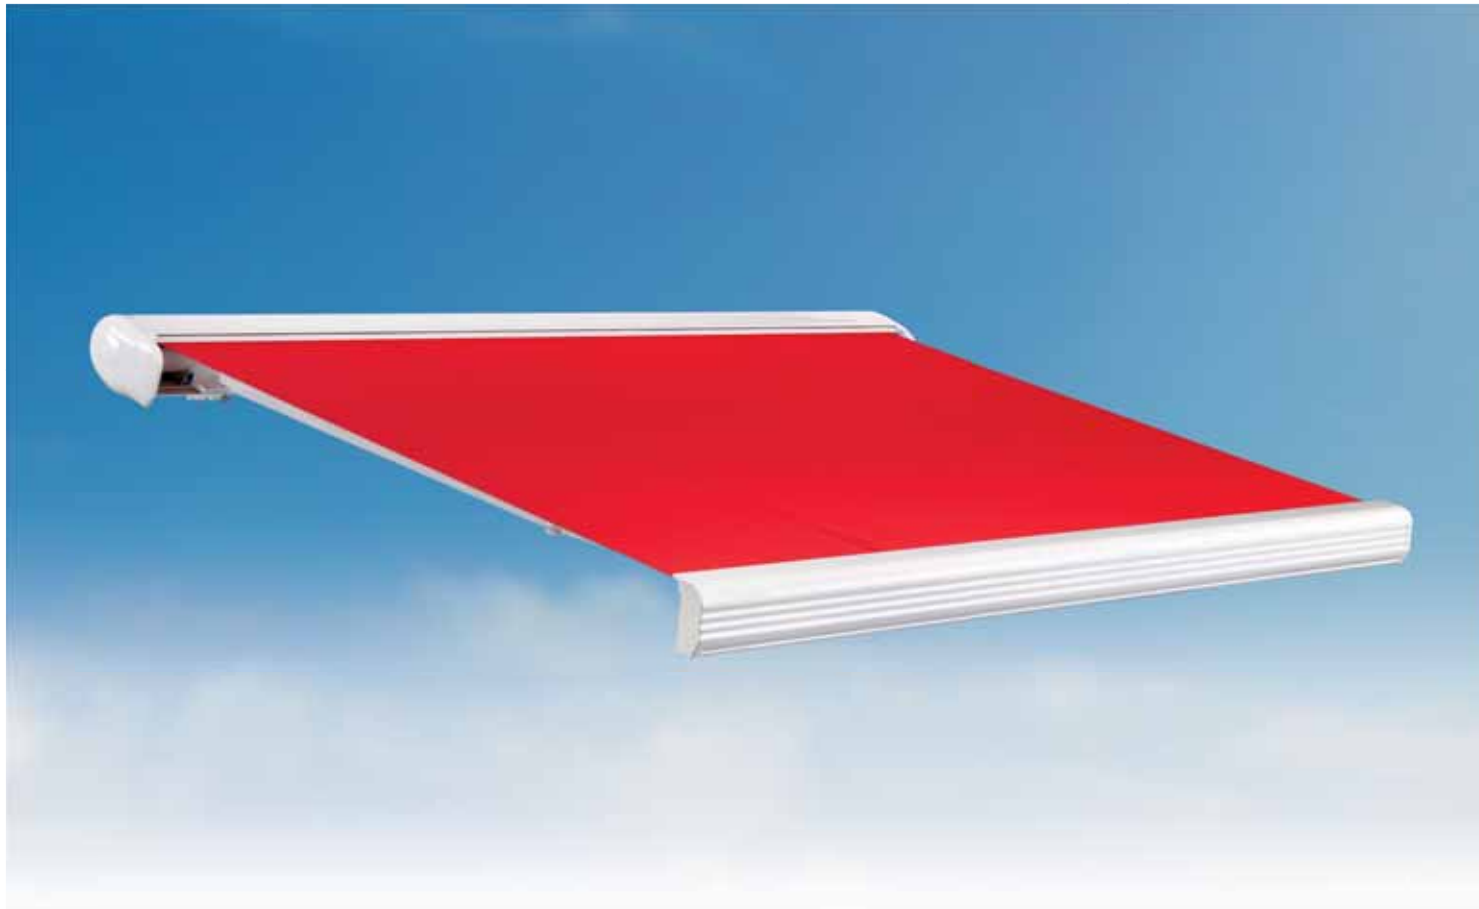

# 9.3 Armony Plus

Profil coffre Armony Plus Box Armony Plus profile Coffre Armony Plus

Support pour bras Arm support Soporte brazo

022290

## Armony Plus

Toldo con cofre y brazos extensibles que poseen doble cadena enfundada o cadena de acero inox. Su composición estructural permite desplazar los brazos a lo largo de su línea, así como la colocación de un tercer brazo si las dimensiones lo permiten.

Cuando la instalación lo requiera se podrán instalar más soportes de anclaje.

Awning with box and folding arms featuring double covered chain or stainless steel chain. Its structural composition allows the arms movement along its width as well as the installation of a third arm if it is suitable according to the dimensions.

It allows the installation of more holding supports when the installation requires.

Store avec coffre et bras extensibles à double câble gainé ou câble acier inox. Sa structure permet de déplacer les bras sur la largeur et pouvoir ainsi placer un troisième bras si les dimensions le permettent.