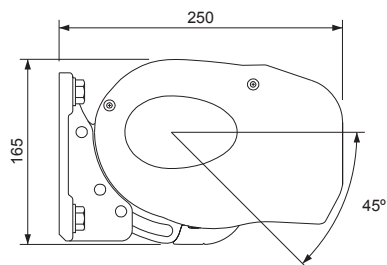

Cotes des composants Dimensional components Dimensiones de componentes

Support plafond
Roof bracket
Soporte a techo