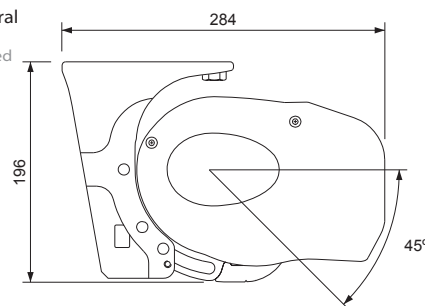

Support mural
Wall support
Soporte a pared