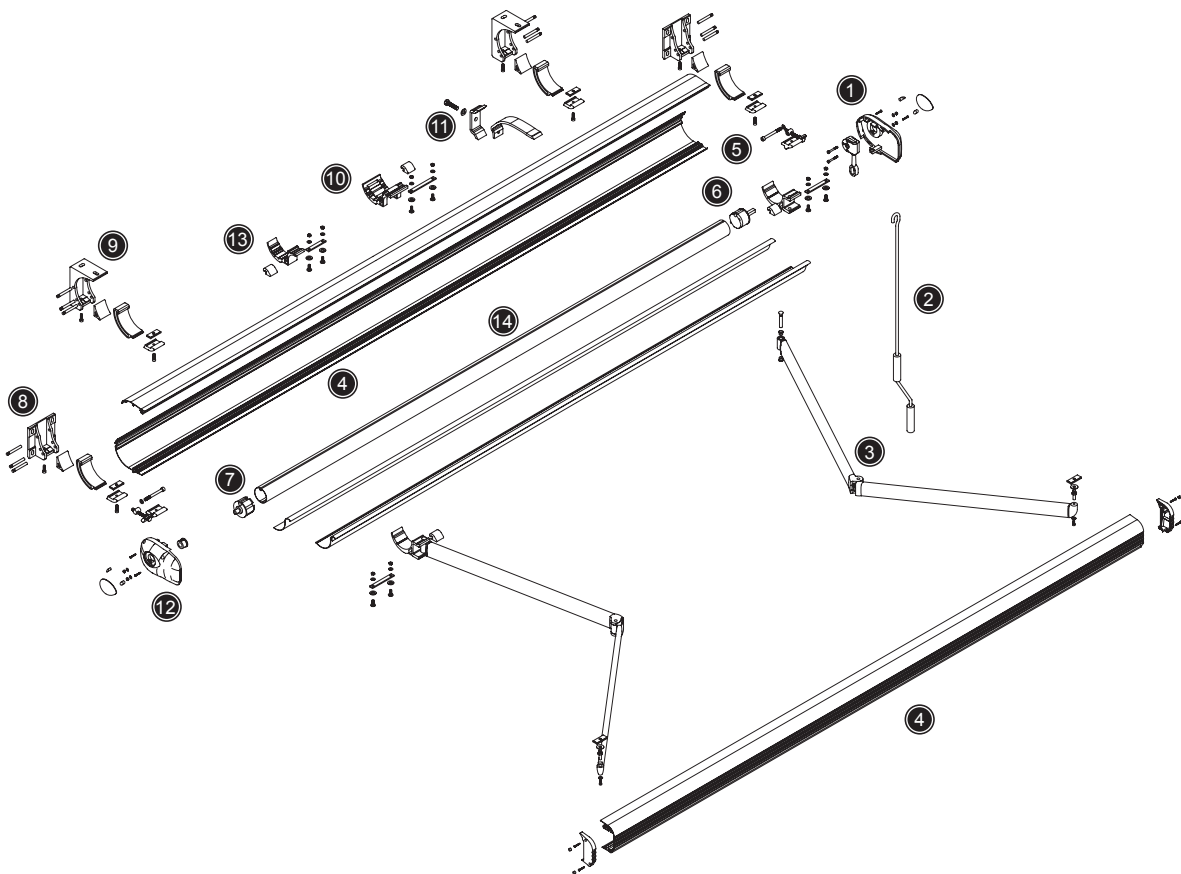

## Armony Plus

Toldo con cofre y brazos extensibles que poseen doble cadena enfundada o cadena de acero inox. Su composición estructural permite desplazar los brazos a lo largo de su línea, así como la colocación de un tercer brazo si las dimensiones lo permiten.

## Cotes des composants Dimensional components Dimensiones de componentes

Support plafond  
Roof bracket  
Soporte a techo

Support mural  
Wall support  
Soporte a pared

## Caractéristiques techniques

Technical characteristics Características técnicas

Largeur Width Anchura	6.000 mm	5.000 mm
Avancée Arms projection Avancée	3.600 mm	3.100 mm
Classe Class Clase	1	2

selon la norme according to norm según norma EN 13561:2004 + A1:2008