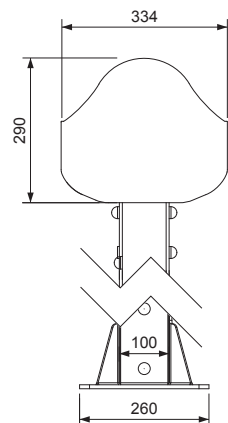

7.5 Ombralsun

Lame finale Ombralsun Bottom weight Ombralsun Terminal Ombralsun

Tube d'enroulement Rolling tube Tubo de enrollamiento

022288

Ombralsun

Es un doble toldo con un único tubo de enrollamiento para ambas lonas que presenta una simple instalación y regulación.

Cotes des composants Dimensional components Dimensiones de componentes

Vue éclatée Detailed sketch Vista explosionada

Caractéristiques techniques

Technical characteristics Características técnicas

Largeur Width Anchura	5.500 mm
Avancée Arms projection Salida	3.100 mm x 2
Classe Class Clase	1

selon la norme according to norm según norma EN 13561:2004 + A1:2008

Description

Description Descripción

- 1 Kit support complet Ombralesun
Complete support set Ombralesun Kit soporte completo Ombralesun
- 2 Montant 100x50
Bar 100x50 Barra 100x50
- 3 Tube d'enroulement ø80
Rolling tube ø80 Tubo de enrollamiento ø80
- 4 Embout nylon creux ø80
Nylon hollow shell ø80 Casquillo nylon hueco ø80
- 5 Plaque arrondie avec axe rond
Round plate with round shaft Placa redonda con eje redondo
- 6 Paire de bras câblés Eco Holland
Set of arms cable Eco Holland Juego brazo cable Eco Holland
- 7 Profil lame finale Ombralesun
Bottom weight profile Ombralesun Perfil terminal Ombralesun
- 8 Kit profils Ombralesun
Set of profiles Ombralesun Kit perfiles Ombralesun
- 9 Fixations montants au sol Ombralesun
Floor support Ombralesun Pie superficie Ombralesun
- 10 Fixation encastrée au sol Ombralesun (en option)
Inlaid support Ombralesun (optional) Pie embutido Ombralesun (opcional)
- 11 Moteur (selon puissance)
Motor (according power) Motor (según potencia)