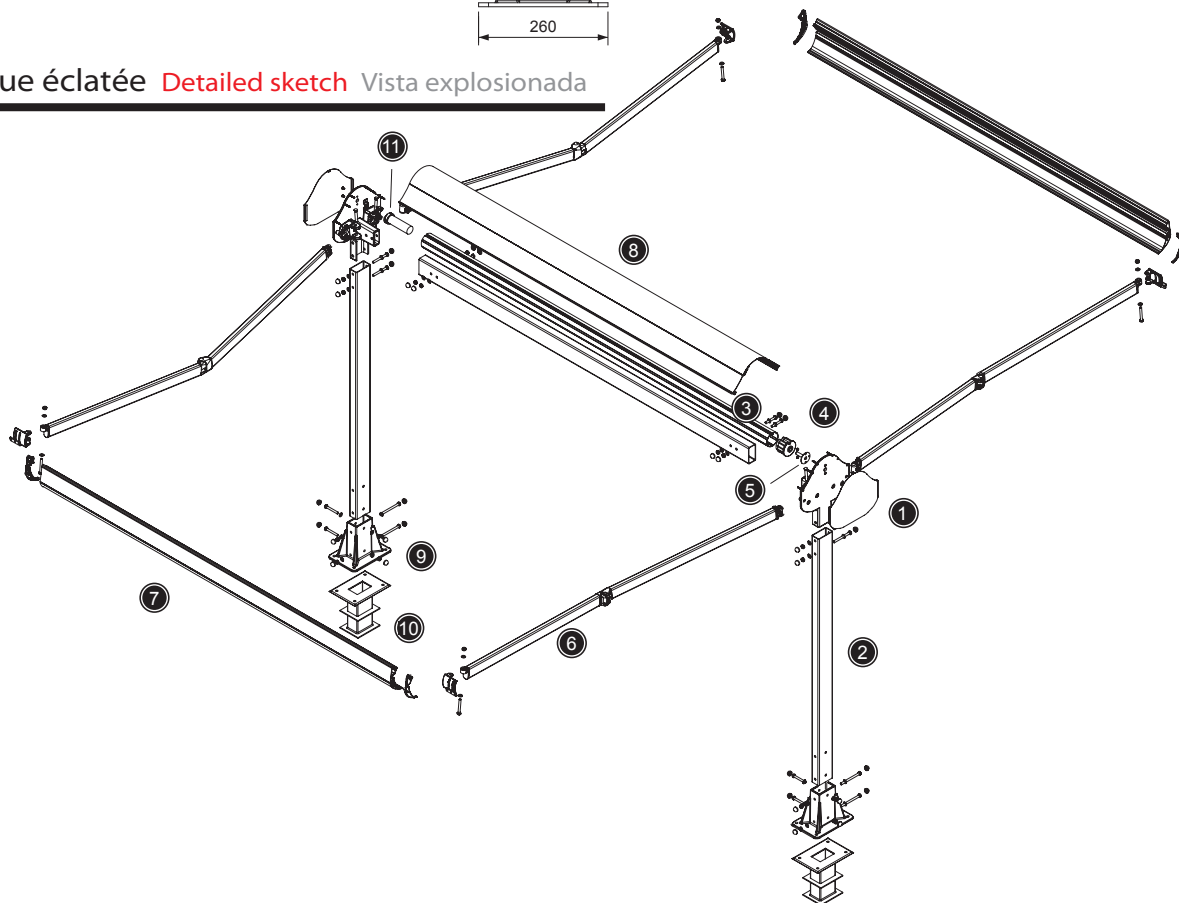

7.5 Ombralsun

Lame finale Ombralsun Bottom weight Ombralsun Terminal Ombralsun

Tube d'enroulement Rolling tube Tubo de enrollamiento

022288

Ombralsun

Es un doble toldo con un único tubo de enrollamiento para ambas lonas que presenta una simple instalación y regulación.

It is characterised by its versatility and small size, ideal for hotel gardens and terraces. In addition, to make it perfect for the garden, there is an option to include flower planters.

Il s'agit d'un double store avec un seul tube d'enroulement pour les deux bâches présentant une installation et un réglage simples.

Cotes des composants Dimensional components Dimensiones de componentes

Vue éclatée Detailed sketch Vista explosionada

Caractéristiques techniques

Technical characteristics Características técnicas

Largeur Width Anchura	5.500 mm
Avancée Arms projection Salida	3.100 mm x 2
Classe Class Clase	1

selon la norme according to norm según norma EN 13561:2004 + A1:2008

Description

Description Descripción

- 1 Kit support complet Ombralesun
Complete support set Ombralesun Kit soporte completo Ombralesun
- 2 Montant 100x50
Bar 100x50 Barra 100x50
- 3 Tube d'enroulement ø80
Rolling tube ø80 Tubo de enrollamiento ø80
- 4 Embout nylon creux ø80
Nylon hollow shell ø80 Casquillo nylon hueco ø80
- 5 Plaque arrondie avec axe rond
Round plate with round shaft Placa redonda con eje redondo
- 6 Paire de bras câblés Eco Holland
Set of arms cable Eco Holland Juego brazo cable Eco Holland
- 7 Profil lame finale Ombralesun
Bottom weight profile Ombralesun Perfil terminal Ombralesun
- 8 Kit profils Ombralesun
Set of profiles Ombralesun Kit perfiles Ombralesun
- 9 Fixations montants au sol Ombralesun
Floor support Ombralesun Pie superficie Ombralesun
- 10 Fixation encastrée au sol Ombralesun (en option)
Inlaid support Ombralesun (optional) Pie embutido Ombralesun (opcional)
- 11 Moteur (selon puissance)
Motor (according power) Motor (según potencia)