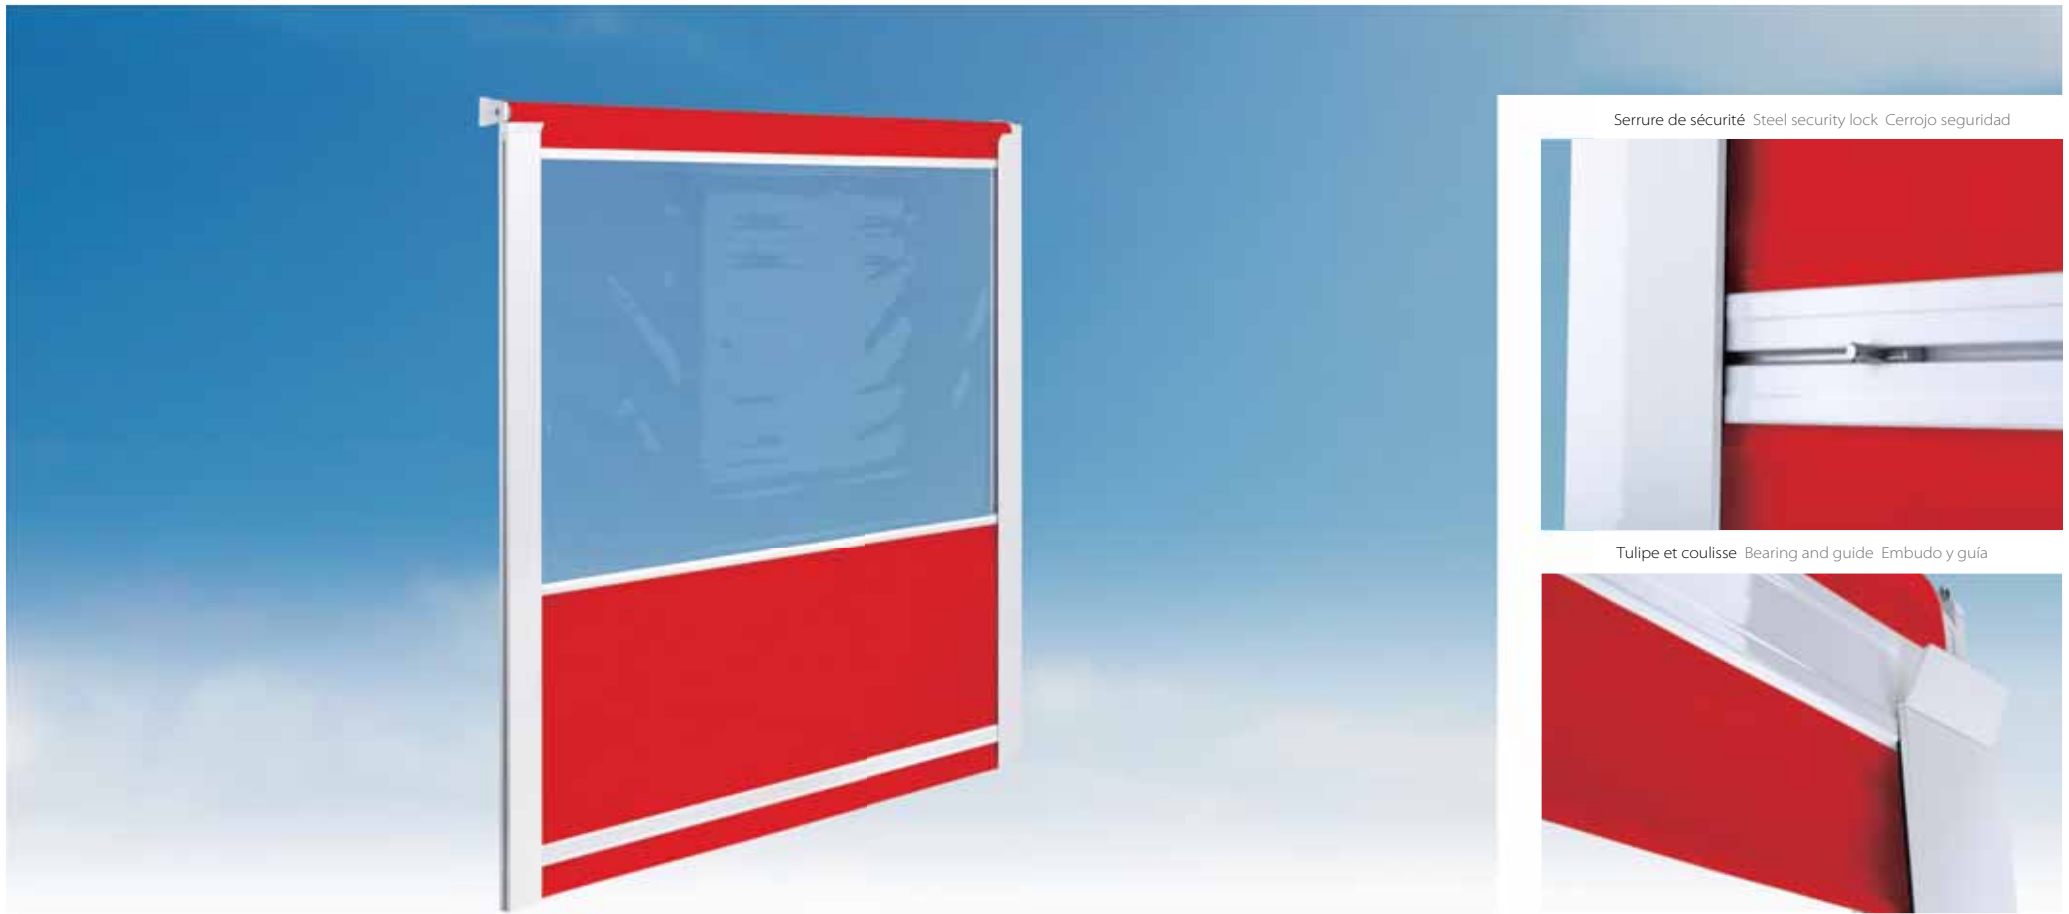

4.2 Panoramic

022137

Panoramic

Esta variante de toldo vertical tiene la diferencia con respecto al Stitched en que la ventana recorre todo el largo de la lona, la cuál lleva unos perfiles intermedios cosidos que le dan una gran estabilidad.

Cuando se baja el toldo, éste se podrá fijar al suelo a través de correas y anillas abatibles en caso de no llevar guías.

This type of vertical awning is different from the Stitched because the window spans the width of the fabrics, and is sewn to the outer edges of the fabrics, giving it great stability.

When the awning is lowered, it can be fixed to the ground using hanging straps and rings if there are no guides.

Cette variante de store vertical diffère du store Stitched par le fait que la fenêtre parcourt tout le long de la bâche, laquelle présente des profils intermédiaires cousus qui lui accordent une grande stabilité.