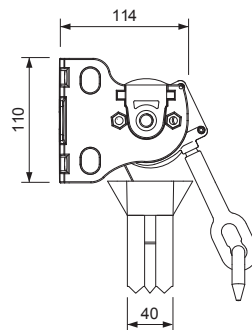

Cotes des composants **Dimensional components** Dimensiones de componentes

Support de plafond
Roof bracket
Soporte a techo

Support mural
Wall support
Soporte a pared

Vue éclatée **Detailed sketch** Vista explosionada

Caractéristiques techniques

Technical characteristics Características técnicas

Largeur Width Anchura	4.900 mm
Hauteur Height Altura	2.500 mm
Classe Class Clase	2

selon la norme according to norm según norma **EN 13561:2004 + A1:2008**

Description **Description** Descripción

1. **Treuil rel. 9:1 anneau 80**
   Gear rel. 9:1 eyebolt 80 Máquina rel. 9:1 cáncamo 80
2. **Manivelle**
   Crank Manivela
3. **Profil coupe-vent**
   Windbreak profile Perfil faldón cortaviento
4. **Paire de supports plafond/paroi/lateral**
   Set of roof/wall/side support Juego de soportes techo/mural/lateral
5. **Embout nylon treuil 13x35 ø60**
   Nylon round cap gear 13x35 ø60 Casquillo nylon máquina 13x35 ø60
6. **Embout nylon ø60 creux ø14**
   Nylon round cap ø60 hole ø14 Embudo nylon ø60 hueco ø14
7. **Tulipe pour coulisse coupe-vent**
   Windbreaker guide profile bearing Embudo perfil guía cortaviento
8. **Coulisse coupe-vent 130x40**
   Windbreaker guide profile 130x40 Perfil guía cortaviento 130x40
9. **Serrure sécurité coupe-vent en inox**
   Windbreaker stainless steel security lock Cerrojo seguridad cortaviento inox
10. **Coulisse renforcement coupe-vent**
    Windbreaker reinforcement profile Perfil refuerzo cortavientos