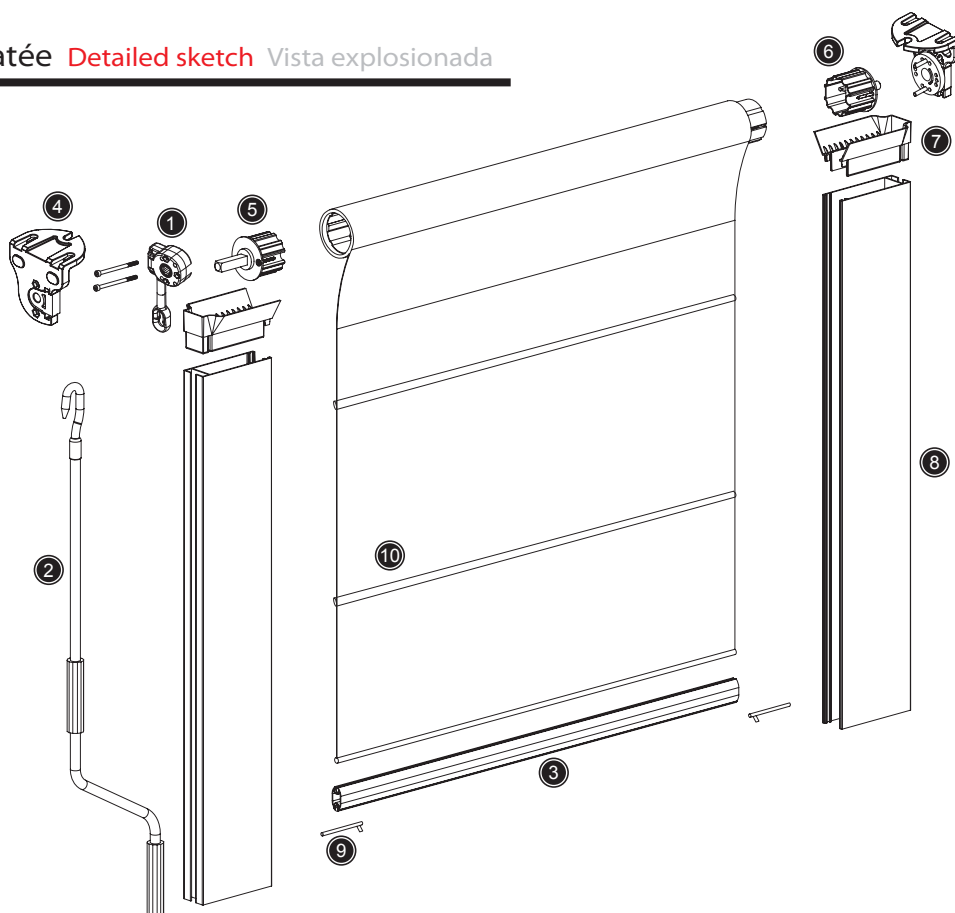

When the awning is lowered, it can be fixed to the ground using hanging straps and rings if there are no guides.

Cette variante de store vertical diffère du store Stitched par le fait que la fenêtre parcourt tout le long de la bâche, laquelle présente des profils intermédiaires cousus qui lui accordent une grande stabilité.

Si le store est baissé, celui-ci peut être fixé au sol à travers des courroies et des anneaux abattables dans le cas où il n'y aurait pas de tringles à glissière.

Cotes des composants **Dimensional components** Dimensiones de componentes

Support de plafond
Roof bracket
Soporte a techo

Support mural
Wall support
Soporte a pared

Vue éclatée **Detailed sketch** Vista explosionada

Caractéristiques techniques

Technical characteristics Características técnicas

Largeur Width Anchura	4.900 mm
Hauteur Height Altura	2.500 mm
Classe Class Clase	2

selon la norme according to norm según norma **EN 13561:2004 + A1:2008**

Description **Description** Descripción

- Treuil rel. 9:1 anneau 80**
Gear rel. 9:1 eyebolt 80 Máquina rel. 9:1 cáncamo 80
- Manivelle**
Crank Manivela
- Profil coupe-vent**
Windbreak profile Perfil faldón cortaviento
- Paire de supports plafond/paroi/lateral**
Set of roof/wall/side support Juego de soportes techo/mural/lateral
- Embout nylon treuil 13x35 ø60**
Nylon round cap gear 13x35 ø60 Casquillo nylon máquina 13x35 ø60
- Embout nylon ø60 creux ø14**
Nylon round cap ø60 hole ø14 Embudo nylon ø60 hueco ø14
- Tulipe pour coulisse coupe-vent**
Windbreaker guide profile bearing Embudo perfil guía cortaviento
- Coulisse coupe-vent 130x40**
Windbreaker guide profile 130x40 Perfil guía cortaviento 130x40
- Serrure sécurité coupe-vent en inox**
Windbreaker stainless steel security lock Cerrojo seguridad cortaviento inox
- Coulisse renforcement coupe-vent**
Windbreaker reinforcement profile Perfil refuerzo cortavientos