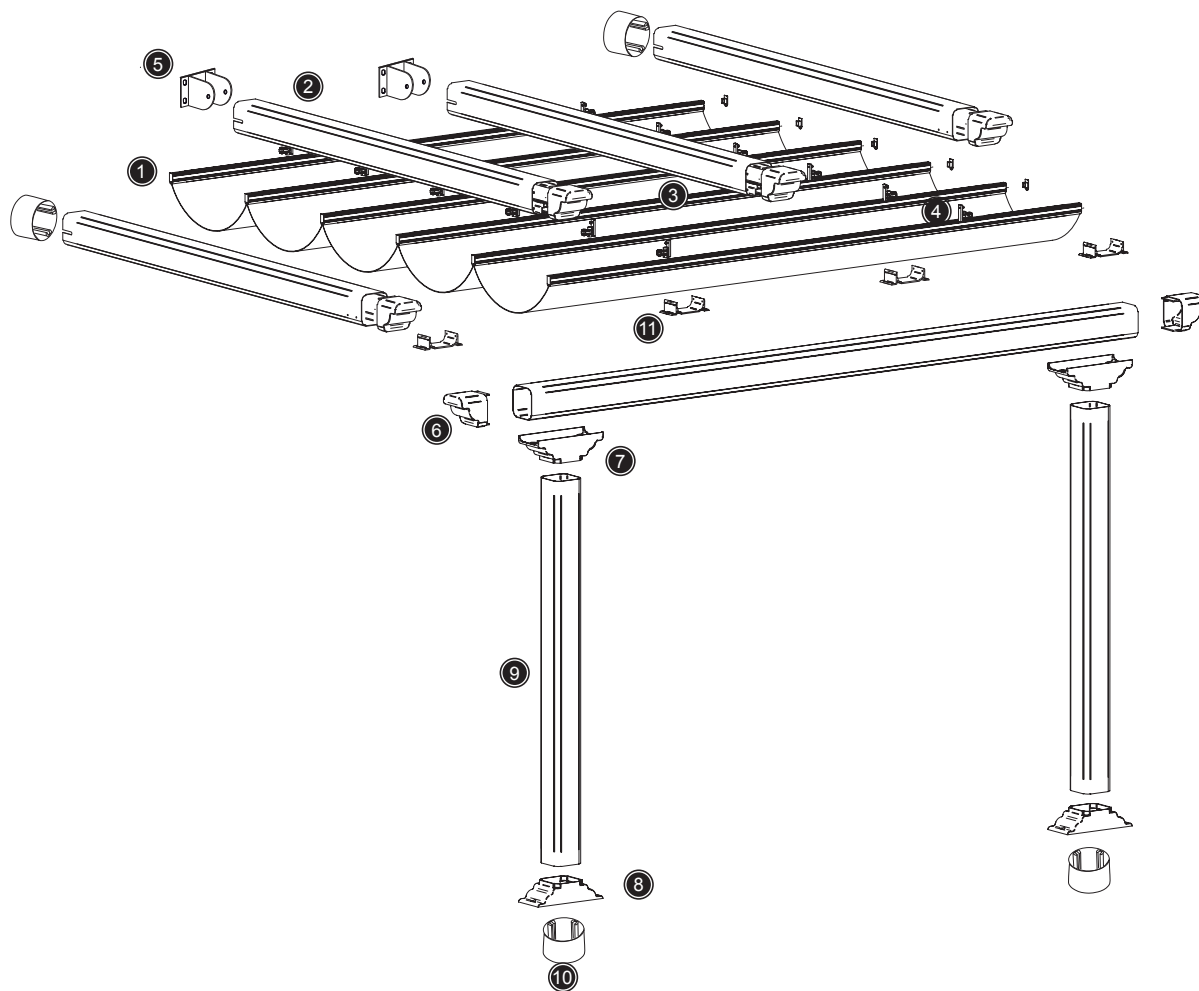

## Pergola Wood

Este modelo es similar al modelo de portería sin largueros con la diferencia que incorpora dos largueros que le dotan de una mayor estabilidad.

Su accionamiento, al igual que en los palilleros anteriores, también se realiza mediante un tiro de cuerda. Todos sus perfiles tienen sus terminaciones decorativas de pecho paloma y capitel.

## Patio cover Wood

This model is similar to that without crossbar except this is featuring two crossbar that gives a higher stability.

The operation it is made through a cord system such as the patio cover types shown previously. All its profiles are having the dove end piece and capital decorative finishings.

## Pergola Wood

Ce modèle est identique au modèle sans extensions avec la différence qu'il inclut deux traverses qui lui apportent une plus grande stabilité.

Son fonctionnement est similaire à celui des pergola antérieures, par un système de cordon. Tous les profils sont dotés de caches aux extrémités.

### Caractéristiques techniques

Technical characteristics Características técnicas

Largeur maximum Maximum width Anchura máxima	7.000 mm
Avancée maximum Maximum arms projection Salida máxima	7.000 mm