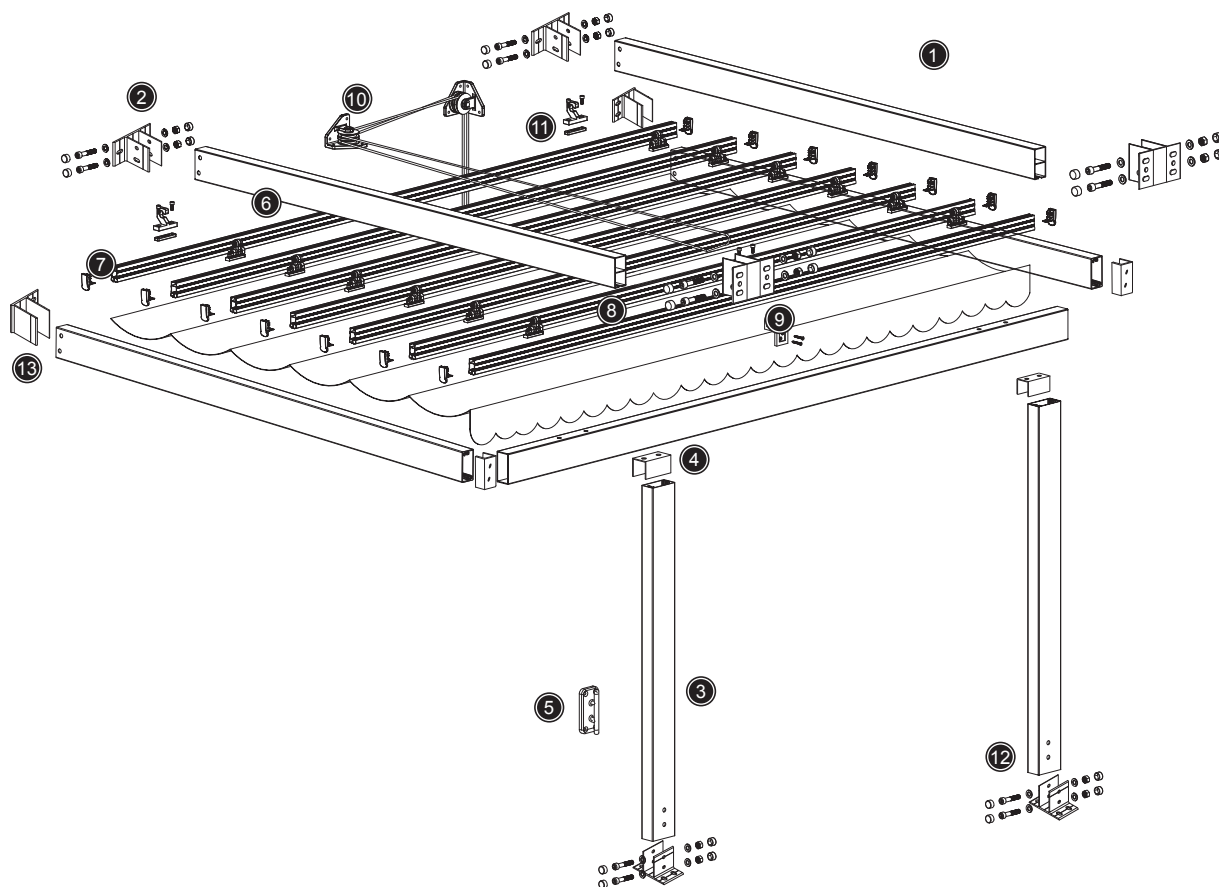

11.3 Pergola complète profils 80x40

Pergola **Patio Cover** Palillera

022141

Pergola à traverses et coulisses 80x40 **Patio cover with crossbar guides 80x40** Portería con largueros guías 80x40

Esta variante, similar a los modelos anteriores, posee unos largueros paralelos a las guías que ofrecen una mayor estabilidad y permiten instalar toldos bajantes, creando estancias totalmente cerradas.

De fácil instalación, no tiene límite de tamaño, ya que se pueden ensamblar estructuras sucesivas.

This version similar to previous models it has parallel frames to the guides showing a higher stability. It allows installing covering type awning thus creating closed spaces.

It is highlighted by its simple installation and having otherwise no limit on installation dimensions as it can be assembled by joining several structures.

Cette option, similaire aux modèles antérieurs, est munie de traverses parallèles aux coulisses qui offrent une meilleure stabilité et permet d'installer des stores verticaux, créant ainsi, un espace totalement fermé.

Son installation est relativement simple et sans limite de dimensions car plusieurs structures peuvent être installées successivement.

Vue éclatée Detailed sketch Vista explosionada

Caractéristiques techniques