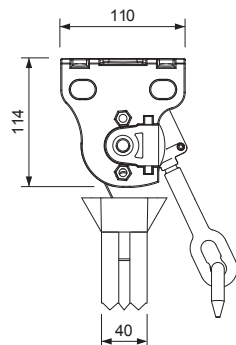

This model is identical to the Stitched and Panoramic, with the single difference that it does not have a window.

It is an awning designed to be lowered to create closed spaces that ensure privacy as it blocks all visibility from the outside.

Cotes des composants Dimensional components Dimensiones de componentes

Support plafond
Roof bracket
Soporte a techo

Support mural
Wall support
Soporte a pared

Vue éclatée Detailed sketch Vista explosionada

Caractéristiques techniques

Technical characteristics Características técnicas

| | |
|--------------------------|----------|
| Largeur Width Anchura | 4.900 mm |
| Hauteur Height Altura | 2.500 mm |
| Classe Class Clase | 2 |

selon la norme according to norm según norma EN 13561:2004 + A1:2008

Description

Description Descripción

- 1 Treuil rel. 9:1 anneau 80
Gear rel. 9:1 eyebolt 80 Máquina rel. 9:1 cáncamo 80
- 2 Manivelle
Crank Manivela
- 3 Profil coupe-vent
Windbreak profile Perfil cortaviento
- 4 Paire de supports plafond/mural/lateral
Set of roof/wall/side support Juego de soportes techo/pared/lateral
- 5 Embout nylon treuil 13x35 ø60
Nylon round cap gear 13x35 ø60 Casquillo nylon máquina 13x35 ø60
- 6 Embout nylon ø60 creux ø14
Nylon round cap ø60 hole ø14 Casquillo nylon ø60 hueco ø14
- 7 Tulipe pour coulisse coupe-vent
Windbreaker guide profile bearing Embudo perfil guía cortaviento
- 8 Coulisse coupe-vent 130x40
Windbreaker guide profile 130x40 Perfil guía cortaviento 130x40
- 9 Serrure sécurité coupe-vent en inox
Windbreaker stainless steel security lock Cerrojo seguridad cortaviento inox