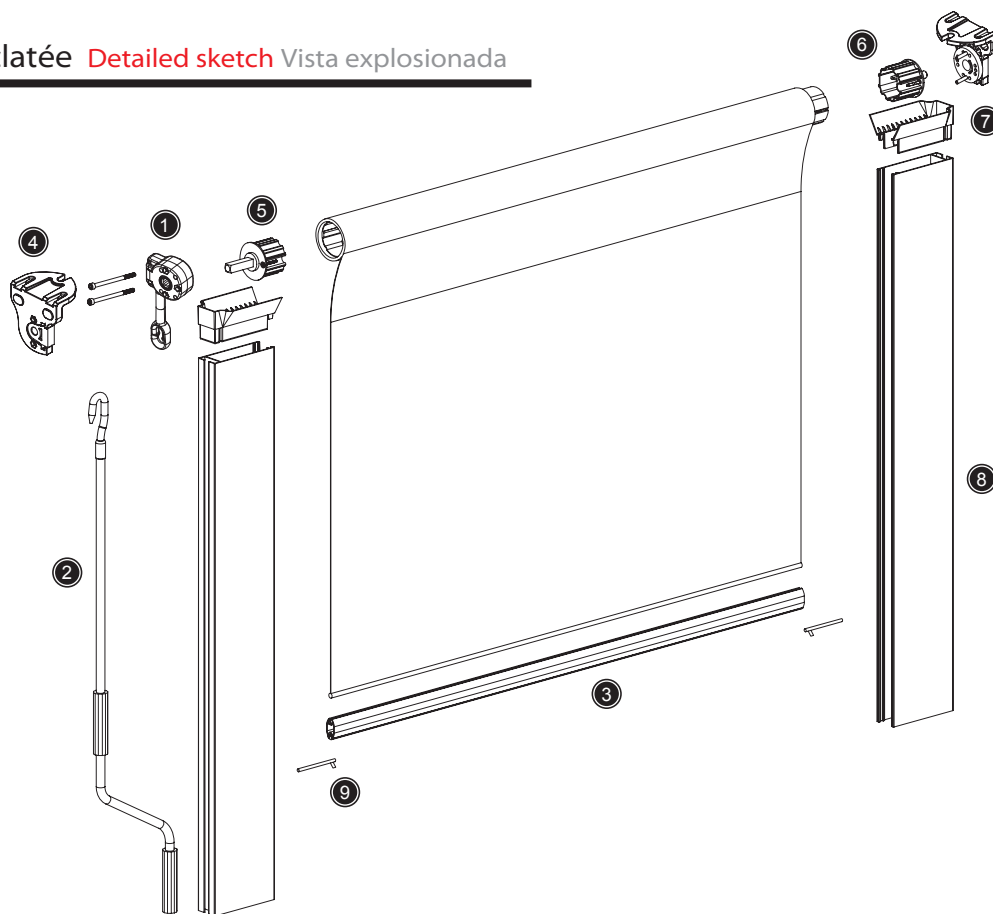

Modèle identique au store Stitched et au store Panoramic, avec la seule différence que la bâche ne présente pas de fenêtre.

Il s'agit d'un store idéal pour créer des espaces clos favorisant l'intimité car il empêche totalement la visibilité depuis l'extérieur.

Cotes des composants Dimensional components Dimensiones de componentes

Support plafond
Roof bracket
Soporte a techo

Support mural
Wall support
Soporte a pared

Vue éclatée Detailed sketch Vista explosionada

Caractéristiques techniques

Technical characteristics Características técnicas

| | |
|--------------------------|----------|
| Largeur Width Anchura | 4.900 mm |
| Hauteur Height Altura | 2.500 mm |
| Classe Class Clase | 2 |

selon la norme according to norm según norma EN 13561:2004 + A1:2008

Description

Description Descripción

- 1 Treuil rel. 9:1 anneau 80
Gear rel. 9:1 eyebolt 80 Máquina rel. 9:1 cáncamo 80
- 2 Manivelle
Crank Manivela
- 3 Profil coupe-vent
Windbreak profile Perfil cortaviento
- 4 Paire de supports plafond/mural/lateral
Set of roof/wall/side support Juego de soportes techo/pared/lateral
- 5 Embout nylon treuil 13x35 ø60
Nylon round cap gear 13x35 ø60 Casquillo nylon máquina 13x35 ø60
- 6 Embout nylon ø60 creux ø14
Nylon round cap ø60 hole ø14 Casquillo nylon ø60 hueco ø14
- 7 Tulipe pour coulisse coupe-vent
Windbreaker guide profile bearing Embudo perfil guía cortaviento
- 8 Coulisse coupe-vent 130x40
Windbreaker guide profile 130x40 Perfil guía cortaviento 130x40
- 9 Serrure sécurité coupe-vent en inox
Windbreaker stainless steel security lock Cerrojo seguridad cortaviento inox