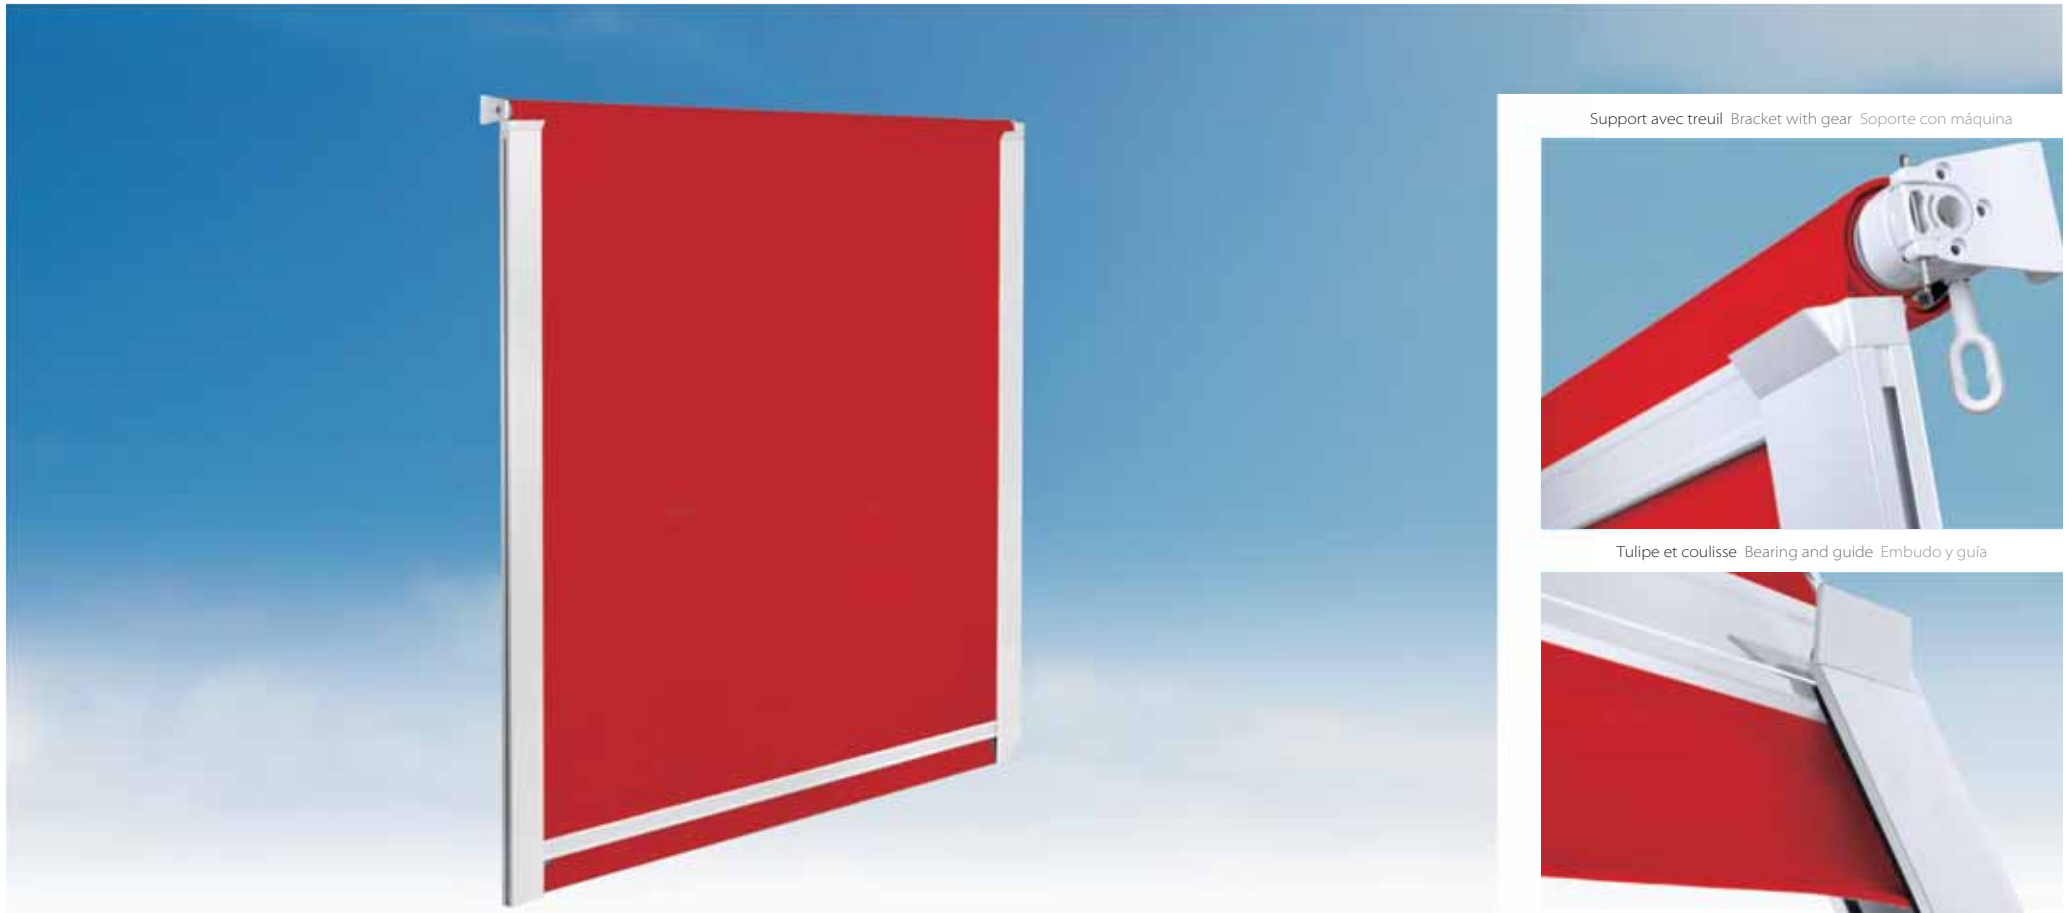

4.3 Descend

022138

Descend

Modelo idéntico al Stitched y Panoramic, con la única diferencia en que la lona no tiene ningún tipo de ventana.

Es un toldo bajante ideal para crear espacios cerrados que favorecen la privacidad, puesto que impide una visibilidad total desde el exterior.

This model is identical to the Stitched and Panoramic, with the single difference that it does not have a window.

It is an awning designed to be lowered to create closed spaces that ensure privacy as it blocks all visibility from the outside.

Modèle identique au store Stitched et au store Panoramic, avec la seule différence que la bâche ne présente pas de fenêtre.

Il s'agit d'un store idéal pour créer des espaces clos favorisant l'intimité car il empêche totalement la visibilité depuis l'extérieur.