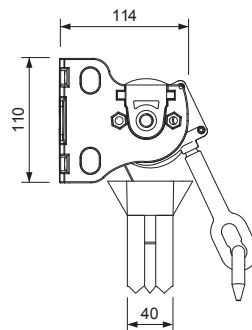

Modèle identique au store Stitched et au store Panoramic, avec la seule différence que la bâche ne présente pas de fenêtre.

Il s'agit d'un store idéal pour créer des espaces clos favorisant l'intimité car il empêche totalement la visibilité depuis l'extérieur.

Cotes des composants Dimensional components Dimensiones de componentes

Support plafond
Roof bracket
Soporte a techo

Support mural
Wall support
Soporte a pared

Vue éclatée Detailed sketch Vista explosionada

Caractéristiques techniques

Technical characteristics Características técnicas

| | |
|--------------------------|----------|
| Largeur Width Anchura | 4.900 mm |
| Hauteur Height Altura | 2.500 mm |
| Classe Class Clase | 2 |

selon la norme according to norm según norma EN 13561:2004 + A1:2008

Description

Description Descripción

- 1 Treuil rel. 9:1 anneau 80
Gear rel. 9:1 eyebolt 80 Máquina rel. 9:1 cáncamo 80
- 2 Manivelle
Crank Manivela
- 3 Profil coupe-vent
Windbreak profile Perfil cortaviento
- 4 Paire de supports plafond/mural/lateral
Set of roof/wall/side support Juego de soportes techo/pared/lateral
- 5 Embout nylon treuil 13x35 ø60
Nylon round cap gear 13x35 ø60 Casquillo nylon máquina 13x35 ø60
- 6 Embout nylon ø60 creux ø14
Nylon round cap ø60 hole ø14 Casquillo nylon ø60 hueco ø14
- 7 Tulipe pour coulisse coupe-vent
Windbreaker guide profile bearing Embudo perfil guía cortaviento
- 8 Coulisse coupe-vent 130x40
Windbreaker guide profile 130x40 Perfil guía cortaviento 130x40
- 9 Serrure sécurité coupe-vent en inox
Windbreaker stainless steel security lock Cerrojo seguridad cortaviento inox